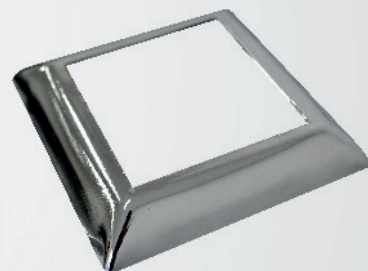

Conexão Articulada Quadrada 2"
Código - JS33

Emenda Quadrada para
Tubo de 2"
Código - JS36

Nossos produtos são fabricados em alumínio maciço com a mais alta tecnologia no processo de fabricação, garantindo a qualidade das peças.

**Acabamento Quadrado
com Esfera 2"**
Código - JS16

**Articulador Quadrado
para Tubo Quadrado 2"**
Código - JS17

**Articulador Quadrado
para Tubo Redondo 2"**
Código - JS18

Canopla Quadrada 2"
Código - JS19