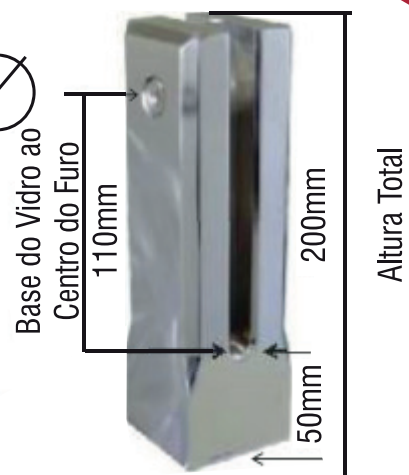

Escala Natural

Fixação:
Parabolt 3/8" ou
Chumbador Químico

Qualidade, resistência, praticidade na instalação pelo menor custo do mercado!

LINHA TORRES

EXCLUSIVO PARA ESCADA

**Pinça Quadrada Especial para
Escada Direita / Esquerda**
Código - JS101

**USINADA EM
GRAU**

Pinça Quadrada
Código - JS100

Furo no Vidro 30mm
Vidro de 10mm

Fixação:
Parabolt 3/8" ou
Chumbador Químico

Quadrado Maciço
60x60

EXCLUSIVO PARA GUARDA-CORPO E SACADA

JS  Acessórios
Perfeito para o seu ambiente