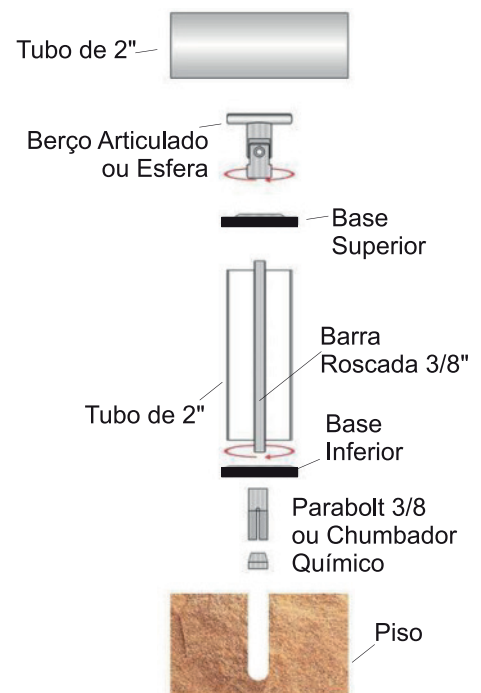

Base para Tubo Quadrado 2"
Material: Aço com Pintura Eletrostática
Comprimento: 50cm
Código - JS14

Presilha Quadrada 2"
Código - JS29

Tampa Quadrada 2"
Código - JS15

Conexão Tripla Quadrada
Código - JS34

Botão Prolongador Redondo
Material: Alumínio Maciço 2"
Código - JS200

Botão Prolongador Sextavado
Material: Alumínio Maciço 2"
Código - JS202

Botão Prolongador Quadrado
Material: Alumínio Maciço 2"
Código - JS201

Esfera
Código - JS50

Berço Articulado para Tubo Redondo ou Quadrado
Código - JS51

Base de Acabamento Superior Quadrado
Código - JS52

Base de Acabamento Superior Redonda
Código - JS53

Base de Acabamento Inferior Quadrado
Código - JS54

Base de Acabamento Inferior Redonda
Código - JS55

Base Superior Quadrado Fixa
Código - JS56

LANÇAMENTO

CHUMBADORES DE ALUMÍNIO

80mm
Código - JS300

200mm
Código - JS301

400mm
Código - JS302

Acompanha Pino Roscado