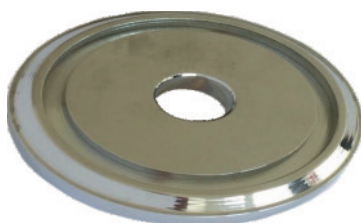

Botão Prolongador Redondo
Material: Alumínio Maciço 2"
Código - JS200

Botão Prolongador Sextavado
Material: Alumínio Maciço 2"
Código - JS202

Botão Prolongador Quadrado
Material: Alumínio Maciço 2"
Código - JS201

Esfera
Código - JS50

Berço Articulado para Tubo Redondo ou Quadrado
Código - JS51

Base de Acabamento Superior Quadrado
Código - JS52

Base de Acabamento Superior Redonda
Código - JS53

Base de Acabamento Inferior Quadrado
Código - JS54

Base de Acabamento Inferior Redonda
Código - JS55

Base Superior Quadrado Fixa
Código - JS56

LANÇAMENTO

CHUMBADORES DE ALUMÍNIO

80mm
Código - JS300

200mm
Código - JS301

400mm
Código - JS302

Acompanha Pino Roscado