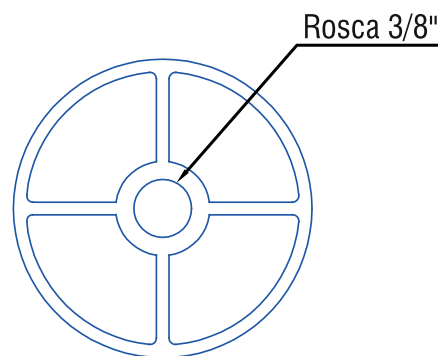

Base de Acabamento Inferior Redonda
Código - JS55

Base Superior Quadrado Fixa
Código - JS56

LANÇAMENTO

CHUMBADORES DE ALUMÍNIO

80mm
Código - JS300

200mm
Código - JS301

400mm
Código - JS302

Acompanha Pino Roscado

Escala Natural

Fixação:
Parabolt 3/8" ou
Chumbador Químico

Qualidade, resistência, praticidade na instalação pelo menor custo do mercado!

LINHA TORRES

EXCLUSIVO PARA ESCADA

**Pinça Quadrada Especial para
Escada Direita / Esquerda**
Código - JS101