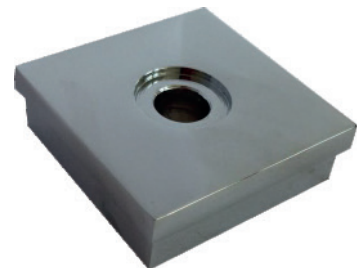

Base de Acabamento Superior Quadrado
Código - JS52