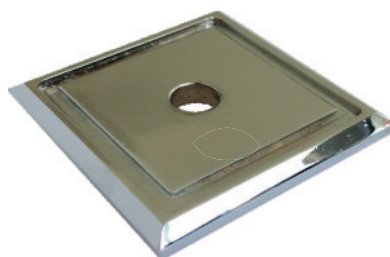

Botão Prolongador Redondo
Material: Alumínio Maciço 2"
Código - JS200

Botão Prolongador Sextavado
Material: Alumínio Maciço 2"
Código - JS202

Botão Prolongador Quadrado
Material: Alumínio Maciço 2"
Código - JS201

Esfera
Código - JS50

Berço Articulado para Tubo Redondo ou Quadrado
Código - JS51

Base de Acabamento Superior Quadrado
Código - JS52

Base de Acabamento Superior Redonda
Código - JS53

Base de Acabamento Inferior Quadrado
Código - JS54

Base de Acabamento Inferior Redonda
Código - JS55

Base Superior Quadrado Fixa
Código - JS56

LANÇAMENTO

CHUMBADORES DE ALUMÍNIO

80mm
Código - JS300

200mm
Código - JS301

400mm
Código - JS302

Acompanha Pino Roscado