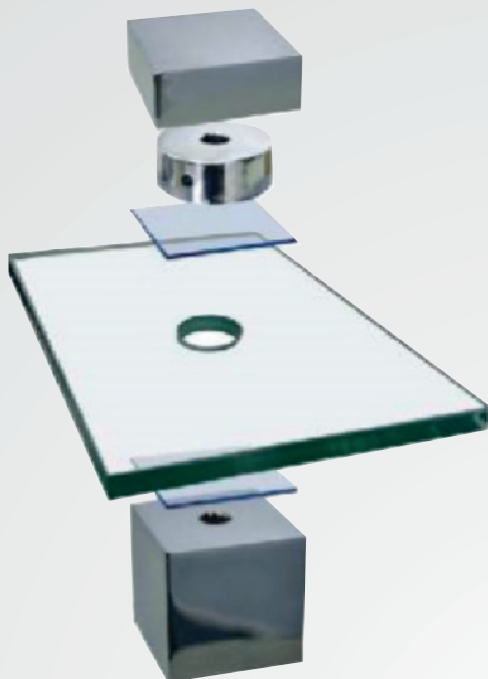

Base para Tubo Quadrado 2"
Material: Aço com Pintura Eletrostática
Comprimento: 50cm
Código - JS14

Presilha Quadrada 2"
Código - JS29

Tampa Quadrada 2"
Código - JS15

Conexão Tripla Quadrada
Código - JS34

**Acabamento Quadrado
com Esfera 2"**
Código - JS16

**Articulador Quadrado
para Tubo Quadrado 2"**
Código - JS17

**Articulador Quadrado
para Tubo Redondo 2"**
Código - JS18

Canopla Quadrada 2"
Código - JS19