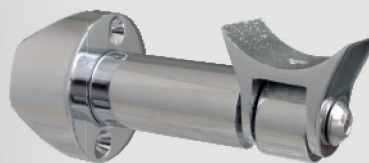

Nossos valores estão baseados em honestidade, comprometimento, pontualidade e temor a Deus.

LINHA

REDONDA

Articulador Interno 2"
Código - JS21

Conexão Fixa 2"
Código - JS22

Terminal de Parede 2"
Código - JS40

Suporte de Corrimão Parede 2"
Código - JS41

Suporte de Corrimão Deficiente Físico 2"
Código - JS42

Suporte de Corrimão Base Dupla para Vidro 2"
Código - JS43

Conexão Tripla com Articulação Única
Código - JS10

Conexão Tripla com Articulação Dupla
Código - JS11

Conexão Articulado Redondo 2"
Código - JS12

Conexão Tripla Redonda
Código - JS13

Emenda Redonda para Tubo de 2"

Código - JS06

Conexão Tripla Articulada Redonda