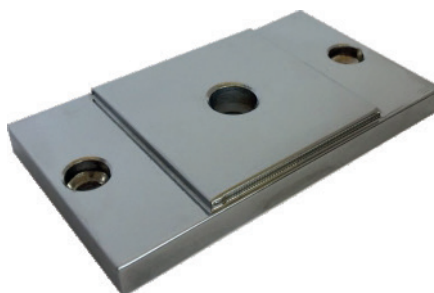

Botão Prolongador Redondo
Material: Alumínio Maciço 2"
Código - JS200

Botão Prolongador Sextavado
Material: Alumínio Maciço 2"
Código - JS202

Botão Prolongador Quadrado
Material: Alumínio Maciço 2"
Código - JS201

Esfera
Código - JS50

Berço Articulado para Tubo Redondo ou Quadrado
Código - JS51

Base de Acabamento Superior Quadrado
Código - JS52

Base de Acabamento Superior Redonda
Código - JS53

Base de Acabamento Inferior Quadrado
Código - JS54

Base de Acabamento Inferior Redonda
Código - JS55

Base Superior Quadrado Fixa
Código - JS56

LANÇAMENTO

CHUMBADORES DE ALUMÍNIO

80mm
Código - JS300

200mm
Código - JS301

400mm
Código - JS302

Acompanha Pino Roscado