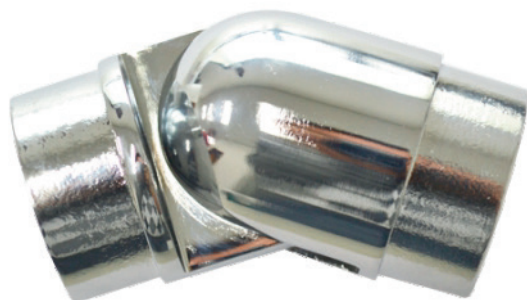

Suporte de Corrimão Parede 2"
Código - JS41

Suporte de Corrimão Deficiente Físico 2"
Código - JS42

Suporte de Corrimão Base Dupla para Vidro 2"
Código - JS43

Conexão Tripla com Articulação Única
Código - JS10

Conexão Tripla com Articulação Dupla
Código - JS11

Conexão Articulado Redondo 2"
Código - JS12

Conexão Tripla Redonda
Código - JS13

Emenda Redonda para Tubo de 2"

Código - JS06

Conexão Tripla Articulada Redonda

Código - JS07

Curva 2\"/>

Código - JS08

Conexão Esférica

90° à 180°

Código - JS09

Base Redonda para
Tubo de 2"
Código - JS01

Base para tubo
de 2"x4cm
Material: Alumínio
Código - JS02

Base para Tubo Quadrado 2"
Material: Aço com Pintura Eletrostática
Comprimento: 50cm
Código - JS14

Presilha Quadrada 2"
Código - JS29

Tampa Quadrada 2"
Código - JS15

Conexão Tripla Quadrada
Código - JS34